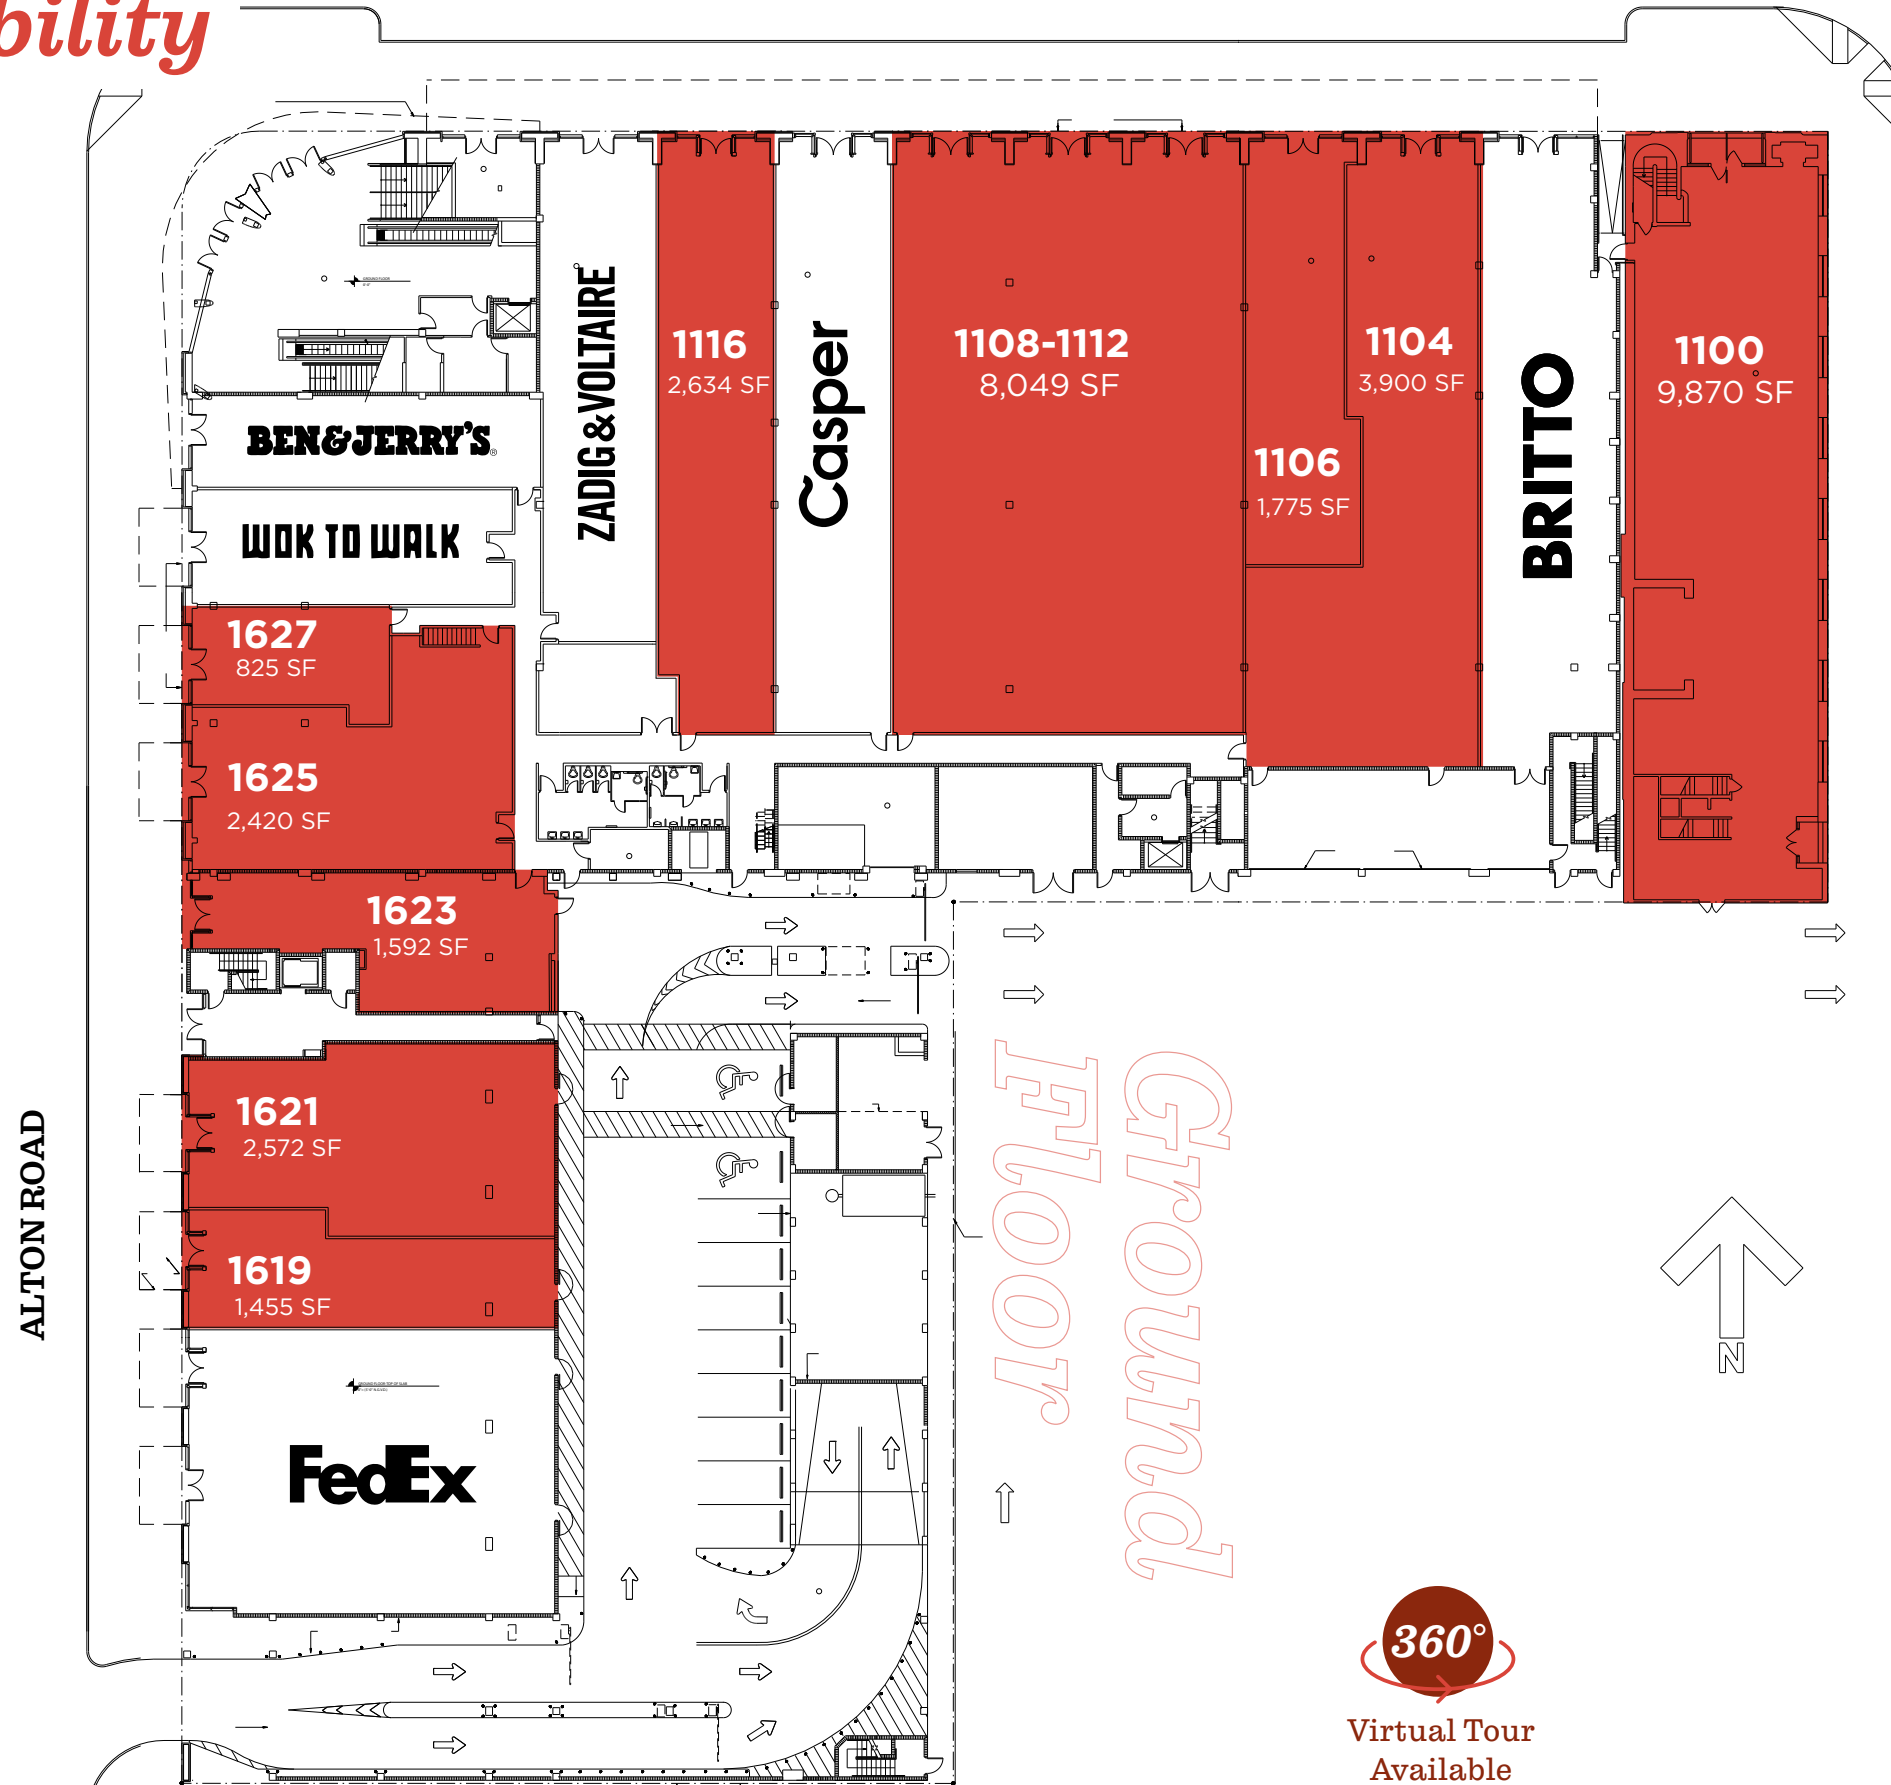

# Availability

LINCOLN ROAD

Space	Square Ft	View
1100	9,870 SF	360°
1104	3,900 SF	
1106	1,775 SF	360°
1108-1112	8,049 SF	360°
1116	2,634 SF	360°
1619	1,455 SF	360°
1621	2,572 SF	360°
1623	1,592 SF	
1625	2,420 SF	360°
1627	825 SF	360°

**360°**  
Virtual Tour  
Available

Availability